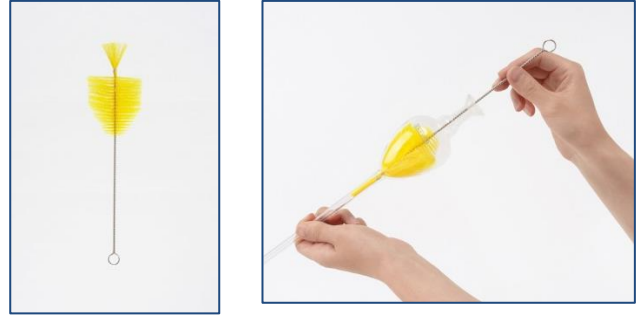

蒸留装置用ガラス器具 専用ブラシー式セット

～蒸留装置用ガラス器具専用のブラシを製品化しました～

(株)スギヤマゲン製 蒸留装置用ガラス器具の形状に合わせた 4 種類のブラシです。
専用ブラシが各ガラス器具にフィットし、これまでブラシが届きづらかった部分の汚れもしっかり洗浄
できます。

【対象ガラス器具】

- ・トラップ球
- ・連結導入管
- ・逆流止め
- ・蒸留フラスコ
- ・リービッヒ冷却管

発注記号	品名	セット品内容	価格 (円/税別)
P-00BR	蒸留装置用ガラス器具 専用ブラシー式セット	①トラップ球用ブラシ ②逆流止め用ブラシ ③フラスコ用ブラシ ④トラップ球・枝管用ブラシ (Wエンド型)	5,800

トラップ球用ブラシ

- トラップ球にすっぽり入ります。
- 連結導入管の洗浄にも使用できます。

発注記号	価格 (円/税別)
P-00BR-1	960

逆流止め用ブラシ

- 毛幅にテーパーが付いています。
- フラスコの側管部の洗浄にも対応します。

発注記号	価格 (円/税別)
P-00BR-2	840

フラスコ用ブラシ

- 蒸留フラスコに特化したブラシです。
- 隅々までブラシが届きます。