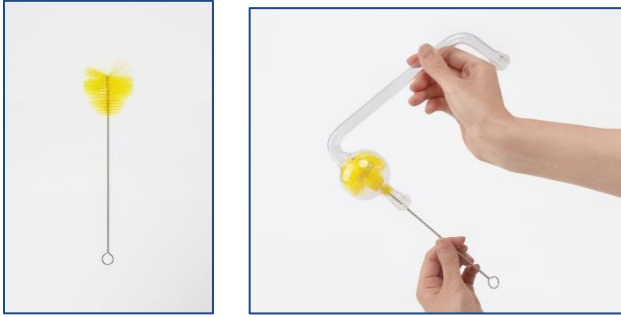

蒸留装置用ガラス器具 専用ブラシー式セット

～蒸留装置用ガラス器具専用のブラシを製品化しました～

(株)スギヤマゲン製 蒸留装置用ガラス器具の形状に合わせた 4 種類のブラシです。
専用ブラシが各ガラス器具にフィットし、これまでブラシが届きづらかった部分の汚れもしっかり洗浄
できます。

【対象ガラス器具】

- ・トラップ球
- ・連結導入管
- ・逆流止め
- ・蒸留フラスコ
- ・リービッヒ冷却管

発注記号	品名	セット品内容	価格 (円/税別)
P-00BR	蒸留装置用ガラス器具 専用ブラシー式セット	①トラップ球用ブラシ ②逆流止め用ブラシ ③フラスコ用ブラシ ④トラップ球・枝管用ブラシ (Wエンド型)	5,800

トラップ球用ブラシ

- トラップ球にすっぽり入ります。
- 連結導入管の洗浄にも使用できます。

発注記号	価格 (円/税別)
P-00BR-1	960

逆流止め用ブラシ

- 毛幅にテーパーが付いています。
- フラスコの側管部の洗浄にも対応します。

発注記号	価格 (円/税別)
P-00BR-2	840

フラスコ用ブラシ

- 蒸留フラスコに特化したブラシです。
- 隅々までブラシが届きます。